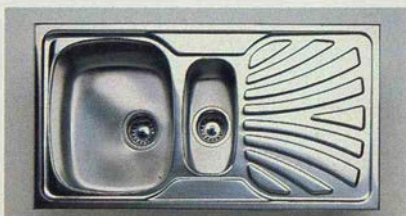

ATLANT tillbehörset 585.- Skärbräda i
massiv bok, diskställ och avrinningskorg.
Passar till diskbänk med 2 hoar. Komposit.

ATLANT inb. diskbänk 710.- 1 ho.
76x48 cm. Minsta skåpbredd 50 cm.
Rostfritt stål. Inkl bottenventil/vattenlös.